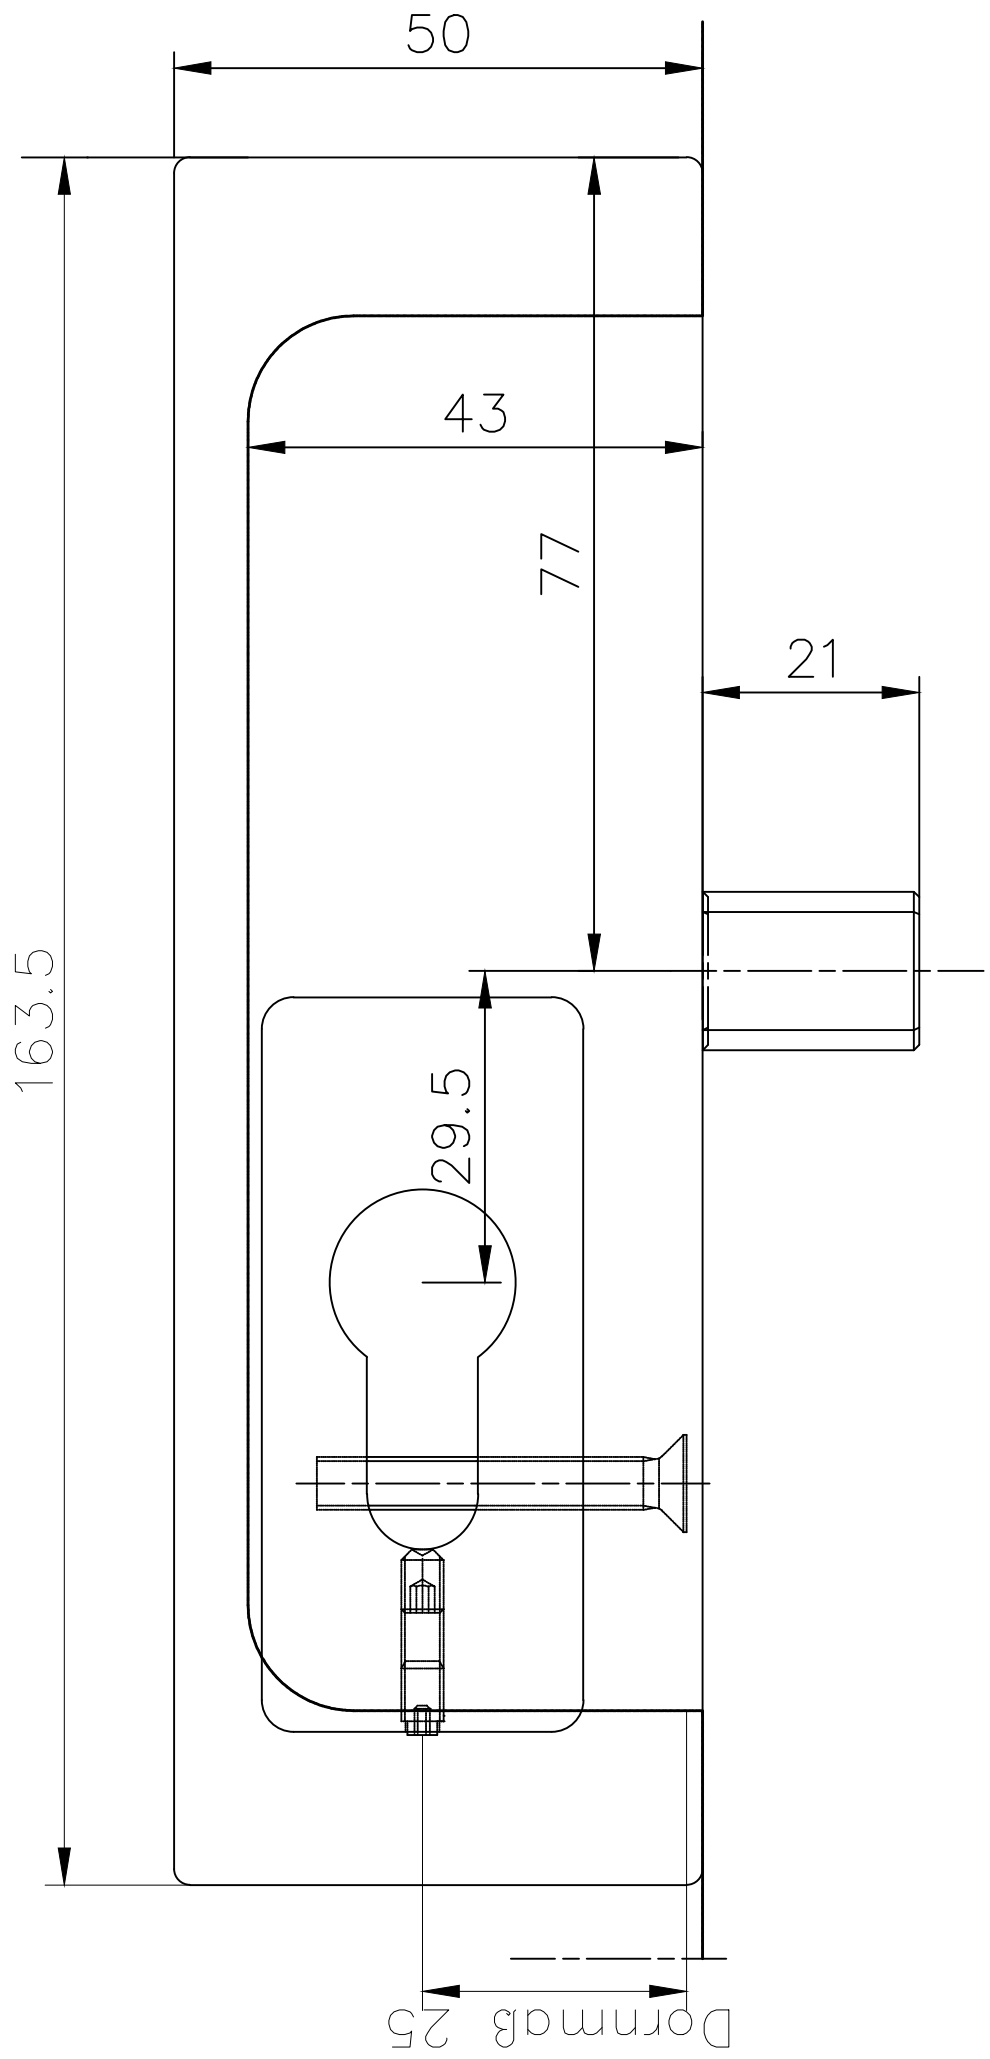

UNIVERSAL LIGHT US 20 KİLİT

Ö 1:1