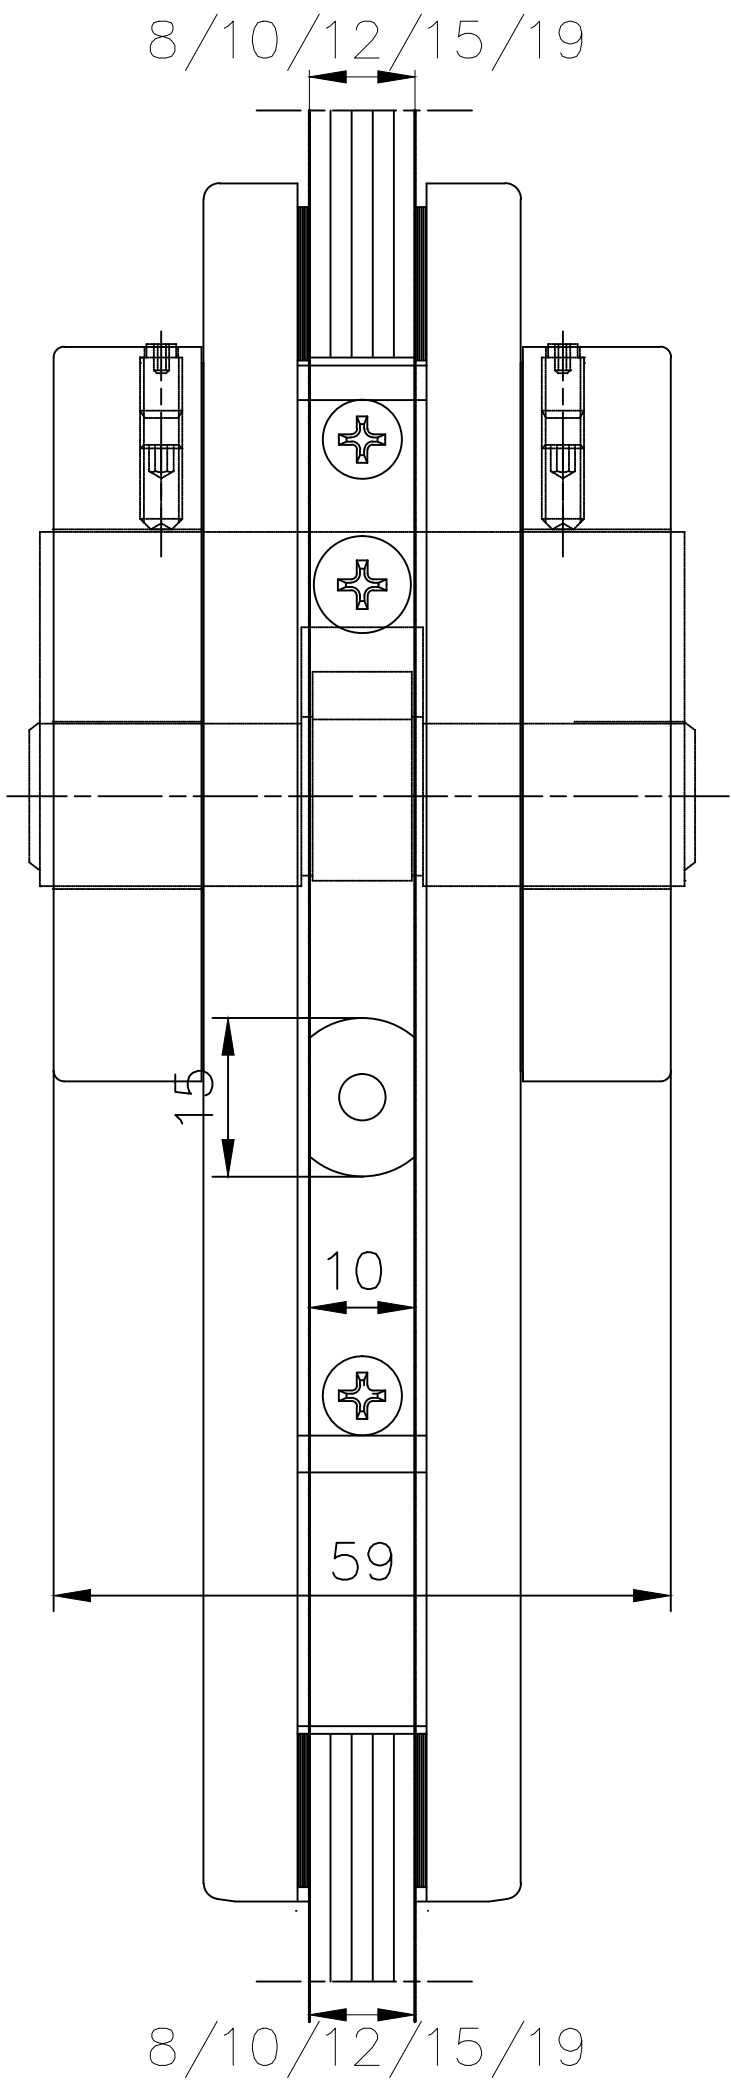

UNIVERSAL LIGHT US 20 KİLİT

Ö 1:1